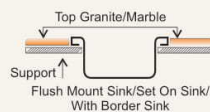

Model Code No	Overall Size		Bowl Size		Depth	
	mm	inches	mm	inches	mm	inches
REK 2219 DX	555 x 475	22 x 19	460 x 385	18¼ x 15¼	200	8
REK 2219 DX (Bi)	570 x 495	22½ x 19½	460 x 385	18¼ x 15¼	200	8
REK 2518 DX	650 x 490	25½ x 19¼	560 x 410	22 x 16	200	8
REK 2721 DX	700 x 555	27½ x 21	600 x 460	24 x 18¼	230	9

Rectangular Sink With Border