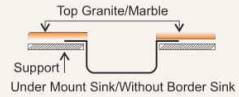

Single Bowl

Rectangular Sink With Bidding

6 ▶

Model Code No	Overall Size		Bowl Size		Depth	
	mm	inches	mm	inches	mm	inches
REK 1315 (Bi)	385 x 330	15 x 13	330 x 270	13 x 10¼	135	5½
REK 1716 (Bi)	430 x 405	17 x 16	373 x 345	14¾ x 13¾	175	7
REK 1816 (Bi)	457 x 405	18 x 16	373 x 345	14¾ x 13¾	200	8
REK 1916 (Bi)	482 x 405	19 x 16	430 x 355	17 x 14	200	8
REK 1720 A (Bi)	510 x 430	20 x 17	430 x 355	17 x 14	200	8
REK 1720 (Bi)	510 x 430	20 x 17¼	460 x 385	18¼ x 15¼	200	8
REK 2118 (Bi)	535 x 460	21 x 18	460 x 385	18¼ x 15¼	200	8
REK 2418 (8)(Bi)	610 x 458	24 x 18	560 x 410	22 x 16	200	8
REK 2418 (9)(Bi)	610 x 458	24 x 18	560 x 410	22 x 16	230	9
REK 2418 (10)(Bi)	610 x 458	24 x 18	560 x 410	22 x 16	250	10
REK 2420 (Bi)	610 x 510	24 x 20	560 x 450	22 x 17½	200	8
REK 2620 (Bi)	662 x 510	26 x 20	600 x 460	23¼ x 18¼	230	9